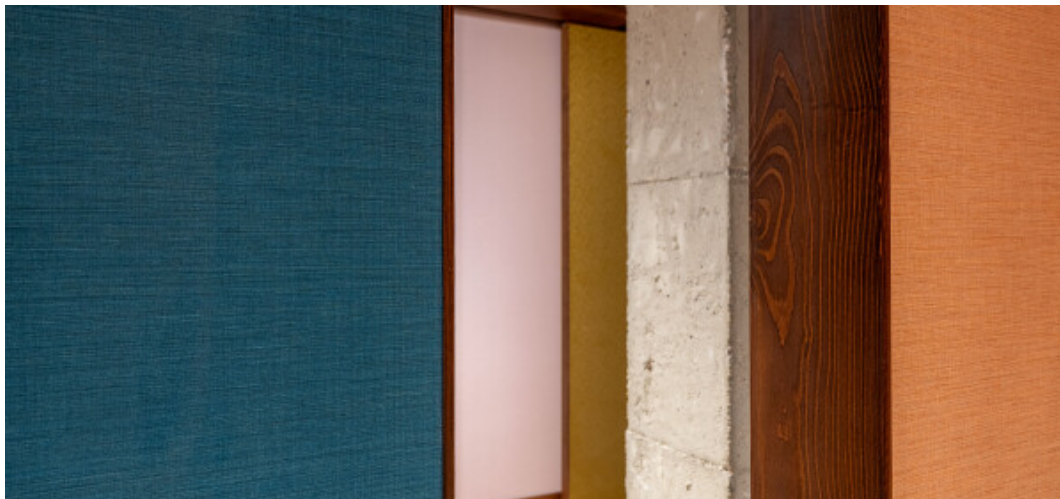

# Florence

1081.01 - 1081.30

**Produto**  
wallcovering

**Descrição**  
Aparência rica de seda multicolorida em tom sobre tom

**Composição**  
Camada vinílica estampada com tintas à base de água e base de algodão

# Florence

1081.01 - 1081.30

---

1081.01	1081.02	1081.03	1081.04	1081.05	1081.06	1081.07	1081.08	1081.09
1081.10	1081.11	1081.12	1081.13	1081.14	1081.15	1081.16	1081.17	1081.18
1081.19	1081.20	1081.21	1081.22	1081.23	1081.24	1081.25	1081.26	1081.27
1081.28	1081.29	1081.30						